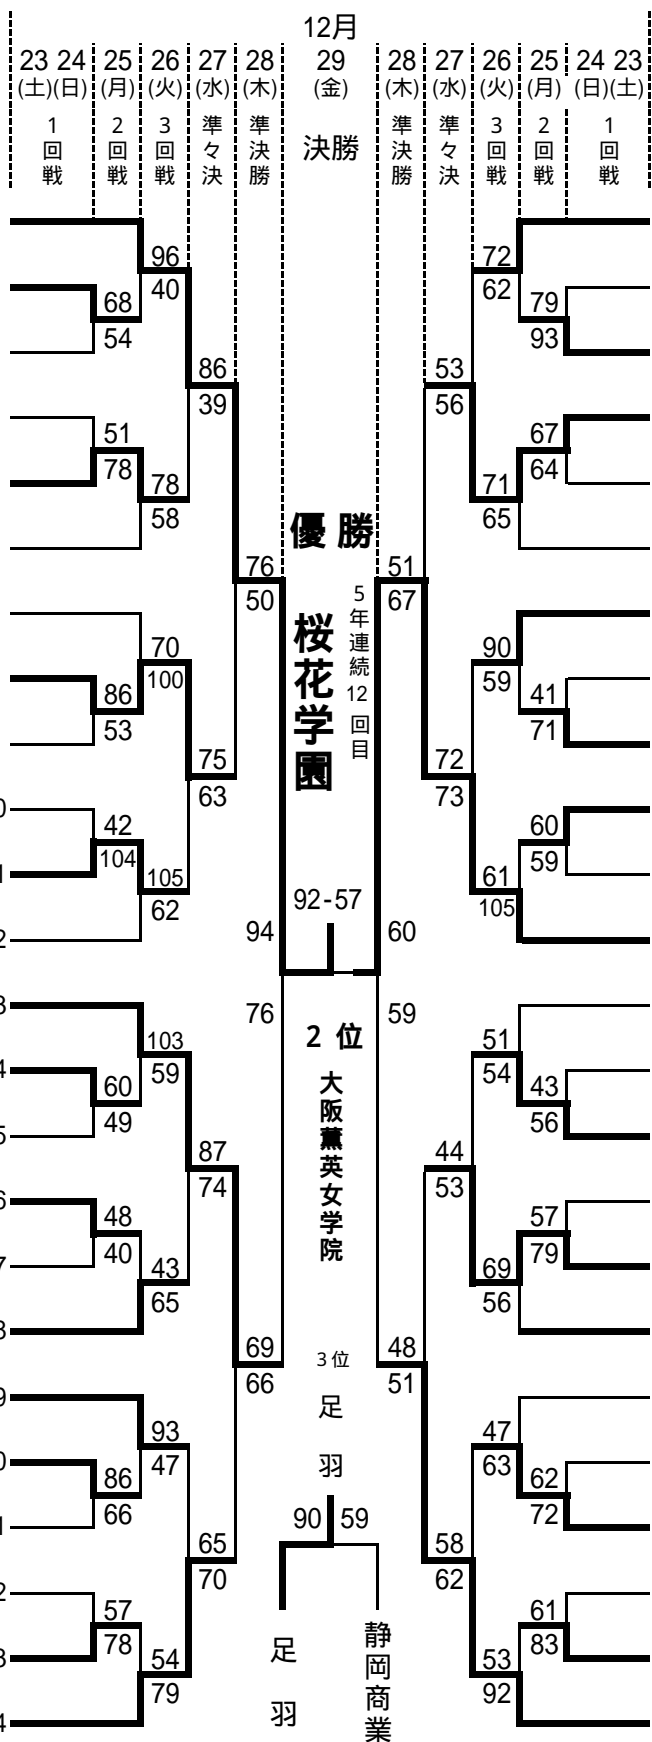

JAPAN ENERGY WINTER CUP 2000
第31回全国高等学校選抜優勝大会

2000(H12)年12月23日(土)～12月29日(金)

東京都渋谷区・東京体育館

< 女子 >
勝ち上がり

桜花学園愛知	1
佐久長聖長野	2
香川県明善香川	3
柴田女子青森	4
東京学館新潟新潟	5
県立日川山梨	6
県立長浜北星滋賀	7
明星学園東京	8
佐賀清和佐賀	9
高知市立高知商業高知	10
京都明德京都	11
県立七尾商業石川	12
県立足羽福井	13
前橋市立前橋群馬	14
盛岡白百合学園岩手	15
奈良文化女子短大付奈良	16
県立四日市商業三重	17
山形市立商業山形	18
鶴鳴学園長崎女子長崎	19
作新学院栃木	20
開智和歌山	21
倉吉北鳥取	22
県立福島西福島	23
県立丹原愛媛	24

< 試合会場 >
東京体育館
A,B,C,D -メインアリーナ
E ----- サブアリーナ

25 三田尻女子山口
26 星野女子埼玉
27 秋田経済法科大学附属 秋田
28 札幌山の手 北海道
29 県立小林宮崎
30 聖和学園宮城
31 実践学園東京
32 県立松江商業島根
33 県立大分鶴崎大分
34 神村学園鹿児島
35 就実岡山
36 大阪薫英女学院大阪
37 龍谷富山富山
38 岐阜女子岐阜
39 熊本国府熊本
40 甲子園学院兵庫
41 中村学園女子福岡
42 昭和学院千葉
43 県立富岡神奈川
44 県立富岡東徳島
45 県立広島皆実広島
46 明秀学園日立茨城
47 県立北中城沖縄
48 県立静岡商業静岡